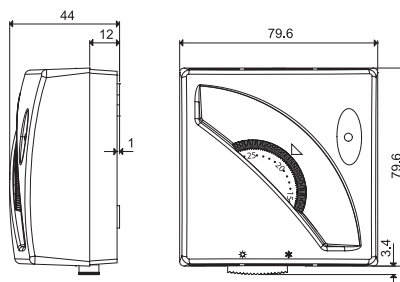

1T.01.2

Цвет	
Белый	1T.01.2
Технические характеристики	
Чувствительный элемент	газ
Электропитание	—
Конфигурация контактов	1 CO (SPDT)
Расчетная нагрузка	16 A/250 В AC
Диапазон работы дисплея	—
Диапазон температурных уставок	+7...+30° C
Температурный дифференциал	0.4 - 0.8° C
Градиент изменения температуры	1 °C/15 мин
Снижение температуры	—
Независимо задаваемые уровни температуры	—
Блокировка термостата	Механическая
Категория защиты	IP20
Монтаж	Настенный
Разрешение дисплея	—
Точность при +20° C	—
Защита от замораживания	—
Функция энергосбережения	—
Кнопки	—
Дистанционное управление	НЕТ
Дисплей с подсветкой	НЕТ
Сертификация (в соответствии с типом)	CE UK EAC