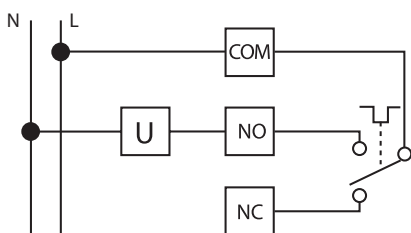

Схема подключения

1T.31

Цвет	
Белый	1T.31.9.003.0000
Черный	1T.31.9.003.2000
Технические характеристики	
Чувствительный элемент	NTC
Электропитание	2 батареи 1.5 В AAA
Конфигурация контактов	1 CO (SPDT)
Расчетная нагрузка	5 А/250 В AC
Диапазон работы дисплея	0...+50° C
Диапазон температурных уставок	+5...+37° C
Температурный дифференциал	0.2 - 0.5
Градиент изменения температуры	—
Снижение температуры	ДА
Независимо задаваемые уровни температуры	2
Блокировка термостата	Кнопки
Категория защиты	IP20
Монтаж	Настенный
Разрешение дисплея	0.1° C
Точность при +20° C	+/-0.5° C
Защита от замораживания	+2...+8° C
Функция энергосбережения	—
Кнопки	Механическая
Дистанционное управление	НЕТ
Дисплей с подсветкой	НЕТ
Сертификация (в соответствии с типом)	CE UK EAC