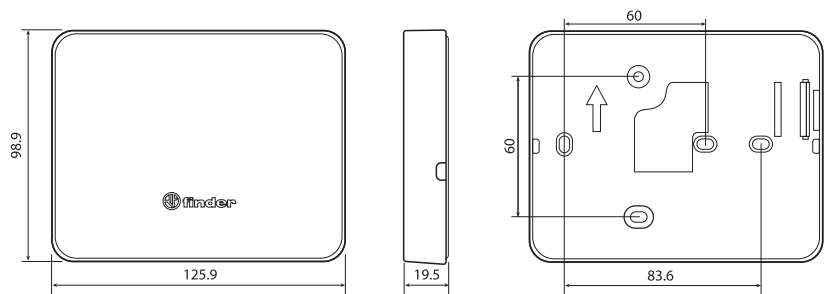

Схема подключения

NEW 1Т.91

Цвет	Термостат
Белый	1Т.91.9.003.0000
Технические характеристики	
Чувствительный элемент	NTC
Электропитание	2 батареи 1.5 В АА
Конфигурация контактов	1 CO (SPDT)
Расчетная нагрузка	5 А/250 В АС
Диапазон работы дисплея	0...+50 °С
Диапазон температурных уставок	+5...+37 °С
Температурный дифференциал	Фиксированный температурный дифференциал 0.2°С
Градиент изменения температуры	—
Снижение температуры	ДА
Независимо задаваемые уровни температуры	2
Блокировка термостата	Кнопки
Категория защиты	IP 20
Монтаж	Настенный
Разрешение дисплея	0.1 °С
Точность при +20° С	+/-0.5 °С
Защита от замораживания	+5 °С
Функция энергосбережения	—
Кнопки	Сенсорные кнопки с подсветкой
Дистанционное управление	НЕТ
Дисплей с подсветкой	ДА
Сертификация (в соответствии с типом)	CE UK EAC