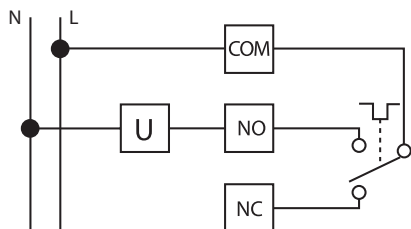

Схема подключения

1Т.41

Цвет

Белый

1Т.41.9.003.0000

Черный

1Т.41.9.003.2000

Технические характеристики