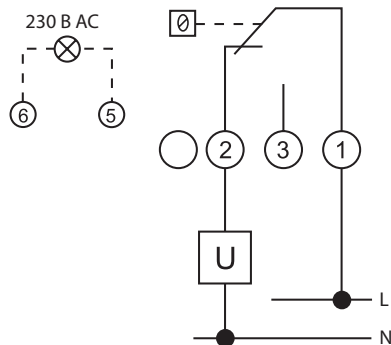

Комнатный термостат

- Регулирование температуры (+7...+30)°C
- Световая индикация рабочего состояния

Схема подключения

1T.01.0

Цвет

Белый 1T.01.0

Технические характеристики

Чувствительный элемент	газ
Электропитание	—
Конфигурация контактов	1 CO (SPDT)
Расчетная нагрузка	16 A/250 В AC
Диапазон работы дисплея	—
Диапазон температурных уставок	+7...+30° C
Температурный дифференциал	0.4 - 0.8° C
Градиент изменения температуры	1 °C/15 мин
Снижение температуры	—
Независимо задаваемые уровни температуры	—
Блокировка термостата	Механическая
Категория защиты	IP20
Монтаж	Настенный
Разрешение дисплея	—
Точность при +20° C	—
Защита от замораживания	—
Функция энергосбережения	—
Кнопки	—
Дистанционное управление	НЕТ
Дисплей с подсветкой	НЕТ