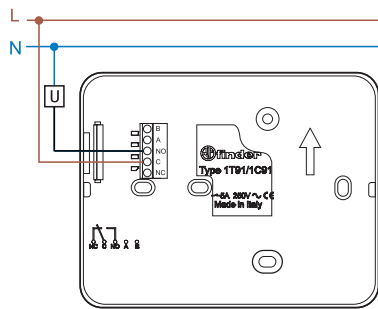

Схема подключения

NEW 1Т.91

Цвет	Термостат
Белый	1Т.91.9.003.0000
Технические характеристики	
Чувствительный элемент	NTC
Электропитание	2 батареи 1.5 В АА
Конфигурация контактов	1 CO (SPDT)
Расчетная нагрузка	5 А/250 В АС
Диапазон работы дисплея	0...+50 °С
Диапазон температурных уставок	+5...+37 °С
Температурный дифференциал	Фиксированный температурный дифференциал 0.2°С
Градиент изменения температуры	—
Снижение температуры	ДА
Независимо задаваемые уровни температуры	2
Блокировка термостата	Кнопки
Категория защиты	IP 20
Монтаж	Настенный
Разрешение дисплея	0.1 °С
Точность при +20° С	+/-0.5 °С
Защита от замораживания	+5 °С
Функция энергосбережения	—
Кнопки	Сенсорные кнопки с подсветкой
Дистанционное управление	НЕТ
Дисплей с подсветкой	ДА
Сертификация (в соответствии с типом)	CE UK EAC