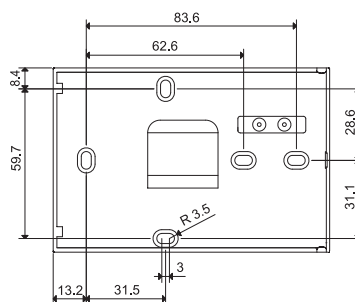

Схема подключения

1T.31

Цвет	
Белый	1T.31.9.003.0000
Черный	1T.31.9.003.2000
Технические характеристики	
Чувствительный элемент	NTC
Электропитание	2 батареи 1.5 В AAA
Конфигурация контактов	1 CO (SPDT)
Расчетная нагрузка	5 А/250 В AC
Диапазон работы дисплея	0...+50° C
Диапазон температурных уставок	+5...+37° C
Температурный дифференциал	0.2 - 0.5
Градиент изменения температуры	—
Снижение температуры	ДА
Независимо задаваемые уровни температуры	2
Блокировка термостата	Кнопки
Категория защиты	IP20
Монтаж	Настенный
Разрешение дисплея	0.1° C
Точность при +20° C	+/-0.5° C
Защита от замораживания	+2...+8° C
Функция энергосбережения	—
Кнопки	Механическая
Дистанционное управление	НЕТ
Дисплей с подсветкой	НЕТ
Сертификация (в соответствии с типом)	CE UK EAC