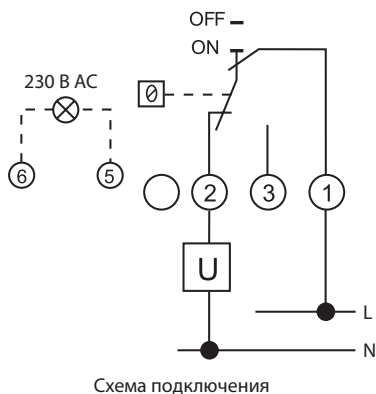

Настенный термостат ВКЛ/ВЫКЛ

- Переключатель ВКЛ/ВЫКЛ
- Регулирование температуры (+7...+30)°C
- Световая индикация рабочего состояния