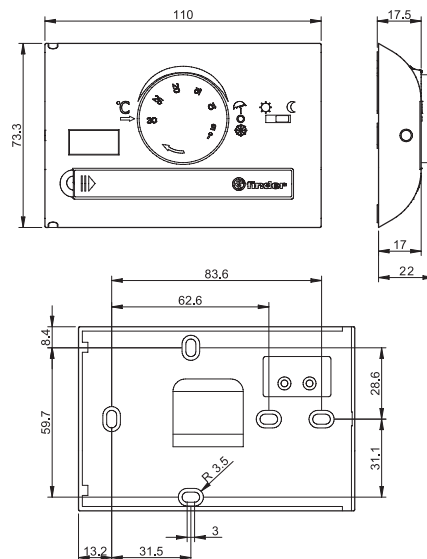

Схема подключения

1Т.41

Цвет

Белый

1Т.41.9.003.0000

Черный

1Т.41.9.003.2000

Технические характеристики