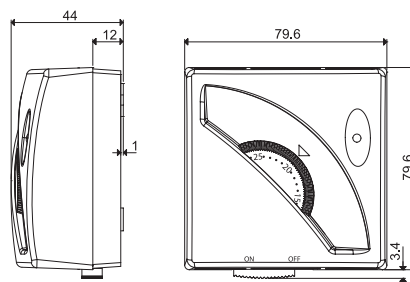

1Т.01.1

Цвет

Белый

1Т.01.1

Технические характеристики

Чувствительный элемент

газ

Электропитание

—

Конфигурация контактов

1 CO (SPDT)

Расчетная нагрузка

16 A/250 В AC

Диапазон работы дисплея

—

Диапазон температурных уставок

+7...+30° C

Температурный дифференциал

0.4 - 0.8° C

Градиент изменения температуры

1 °C/15 мин

Снижение температуры

—

Независимо задаваемые уровни температуры

—

Блокировка термостата

Механическая

Категория защиты

IP20

Монтаж

Настенный

Разрешение дисплея

—

Точность при +20° C

—

Защита от замораживания

—

Функция энергосбережения

—

Кнопки

—

Дистанционное управление

НЕТ

Дисплей с подсветкой

НЕТ

Сертификация (в соответствии с типом)