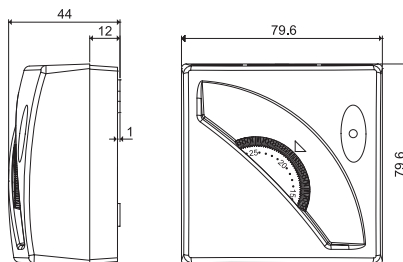

Комнатный термостат

- Регулирование температуры (+7...+30)°C
- Световая индикация рабочего состояния

Схема подключения

1T.01.0

Цвет

Белый 1T.01.0

Технические характеристики

Чувствительный элемент	газ
Электропитание	—
Конфигурация контактов	1 CO (SPDT)
Расчетная нагрузка	16 A/250 В AC
Диапазон работы дисплея	—
Диапазон температурных уставок	+7...+30° C
Температурный дифференциал	0.4 - 0.8° C
Градиент изменения температуры	1 °C/15 мин
Снижение температуры	—
Независимо задаваемые уровни температуры	—
Блокировка термостата	Механическая
Категория защиты	IP20
Монтаж	Настенный
Разрешение дисплея	—
Точность при +20° C	—
Защита от замораживания	—
Функция энергосбережения	—
Кнопки	—
Дистанционное управление	НЕТ
Дисплей с подсветкой	НЕТ