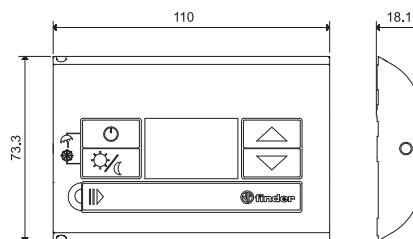

Схема подключения

1T.31

Цвет	
Белый	1T.31.9.003.0000
Черный	1T.31.9.003.2000
Технические характеристики	
Чувствительный элемент	NTC
Электропитание	2 батареи 1.5 В AAA
Конфигурация контактов	1 CO (SPDT)
Расчетная нагрузка	5 А/250 В AC
Диапазон работы дисплея	0...+50° C
Диапазон температурных уставок	+5...+37° C
Температурный дифференциал	0.2 - 0.5
Градиент изменения температуры	—
Снижение температуры	ДА
Независимо задаваемые уровни температуры	2
Блокировка термостата	Кнопки
Категория защиты	IP20
Монтаж	Настенный
Разрешение дисплея	0.1° C
Точность при +20° C	+/-0.5° C
Защита от замораживания	+2...+8° C
Функция энергосбережения	—
Кнопки	Механическая
Дистанционное управление	НЕТ
Дисплей с подсветкой	НЕТ
Сертификация (в соответствии с типом)	CE UK EAC