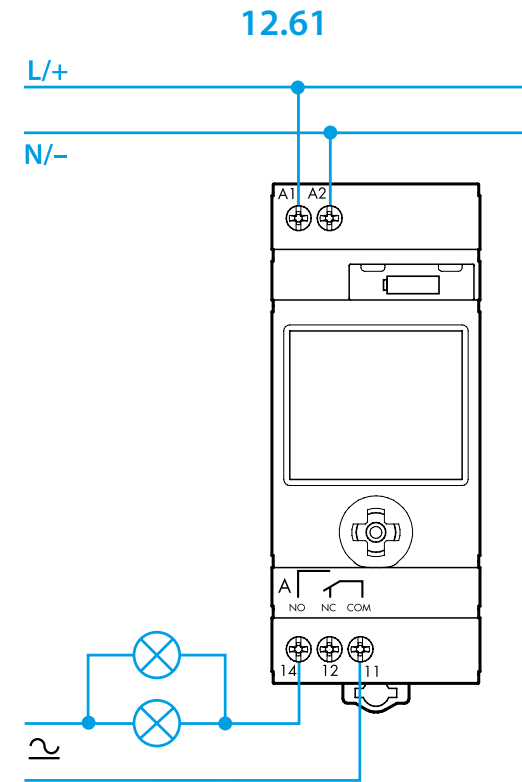

12.61

12.62

РУССКИЙ

12.61/62 ЦИФРОВОЕ СУТОЧНОЕ/НЕДЕЛЬНОЕ ПРОГРАММИРУЕМОЕ РЕЛЕ ВРЕМЕНИ

Программирование с применением технологии NFC с помощью приложения FINDER TOOLBOX (загрузка с Google Play™ - Apple Store.)

1 ИНДИКАЦИЯ НА ЭКРАНЕ

- A Меню Установки
- B Дни недели (1=Пн...7=Вс)
- C Программа Праздники
- D Постоянная работа в Ручном режиме - канал A
- E Функции канала A (ON, OFF, Pulse)
- F День - секунды/минуты
- G Функции канала B (ON, OFF, Pulse) (только 12.62)
- H Постоянная работа в Ручном режиме - канал B (только 12.62)
- I Время, год, день, месяц, часы, минуты, Летнее время ВКЛ/ВЫКЛ, Программа Праздники (Начало: день/месяц. Окончание: день/месяц) PIN ВКЛ/ВЫКЛ, Конец
- L Работа реле времени без электропитания (от батареи) - Низкий уровень заряда батареи
- M Отменить
- N Номер программы (макс. 50) - Y(год), D(день), M(месяц), H(час), M(минуты), Летнее время Вкл/Выкл (EU=Еуропа - BR=Бразилия - AU=Австралия) Программа Праздники (Начало-Окончание)
- O Программирование

2 УСТАНОВКИ (примеры)

- 2a Установки: год, день, месяц, час, минуты, EU (Летнее время)
- 2b Программа Праздники (Начало: день/месяц. Окончание: день/месяц), PIN, КОНЕЦ

3 ПРОГРАММИРОВАНИЕ (примеры)

- 3a Функции ВКЛ - ВЫКЛ (6:25 ВКЛ - 19:15 ВЫКЛ, Пн, Ср, Пт, Вс)
- 3b Функция ИМПУЛЬС (11:00 импульс 5 с, Пн СР Пт)

4 РУЧНОЙ РЕЖИМ

- 4a Ручной режим ВКЛ/ВЫКЛ - канал A
- 4b Ручной режим ВКЛ/ВЫКЛ - канал B (только 12.62)
- 4c Постоянная работа в Ручном режиме ВКЛ/ВЫКЛ - канал A
- 4d Постоянная работа в Ручном режиме ВКЛ/ВЫКЛ - канал B (только 12.62)

5 УДАЛЕНИЕ всех программ

6 УДАЛЕНИЕ одной программы

ПРИМЕЧАНИЕ