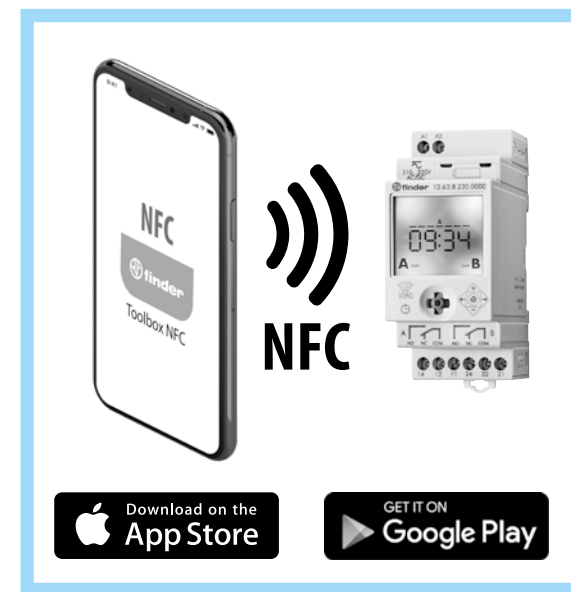

12.61

12.62

РУССКИЙ

12.61/62 ЦИФРОВОЕ СУТОЧНОЕ/НЕДЕЛЬНОЕ ПРОГРАММИРУЕМОЕ РЕЛЕ ВРЕМЕНИ

Программирование с применением технологии NFC с помощью приложения FINDER TOOLBOX (загрузка с Google Play™ - Apple Store.)

1 ИНДИКАЦИЯ НА ЭКРАНЕ

- A Меню Установки
- B Дни недели (1=Пн...7=Вс)
- C Программа Праздники
- D Постоянная работа в Ручном режиме - канал A
- E Функции канала A (ON, OFF, Pulse)
- F День - секунды/минуты
- G Функции канала B (ON, OFF, Pulse) (только 12.62)
- H Постоянная работа в Ручном режиме - канал B (только 12.62)
- I Время, год, день, месяц, часы, минуты, Летнее время ВКЛ/ВЫКЛ, Программа Праздники (Начало: день/месяц. Окончание: день/месяц) PIN ВКЛ/ВЫКЛ, Конец
- L Работа реле времени без электропитания (от батареи) - Низкий уровень заряда батареи
- M Отменить
- N Номер программы (макс. 50) - Y(год), D(день), M(месяц), H(час), M(минуты), Летнее время Вкл/Выкл (EU=Еуропа - BR=Бразилия - AU=Австралия) Программа Праздники (Начало-Окончание)
- O Программирование

2 УСТАНОВКИ (примеры)

- 2a Установки: год, день, месяц, час, минуты, EU (Летнее время)
- 2b Программа Праздники (Начало: день/месяц. Окончание: день/месяц), PIN, КОНЕЦ

3 ПРОГРАММИРОВАНИЕ (примеры)

- 3a Функции ВКЛ - ВЫКЛ (6:25 ВКЛ - 19:15 ВЫКЛ, Пн, Ср, Пт, Вс)
- 3b Функция ИМПУЛЬС (11:00 импульс 5 с, Пн СР Пт)

4 РУЧНОЙ РЕЖИМ

- 4a Ручной режим ВКЛ/ВЫКЛ - канал A
- 4b Ручной режим ВКЛ/ВЫКЛ - канал B (только 12.62)
- 4c Постоянная работа в Ручном режиме ВКЛ/ВЫКЛ - канал A
- 4d Постоянная работа в Ручном режиме ВКЛ/ВЫКЛ - канал B (только 12.62)

5 УДАЛЕНИЕ всех программ

6 УДАЛЕНИЕ одной программы

ПРИМЕЧАНИЕ