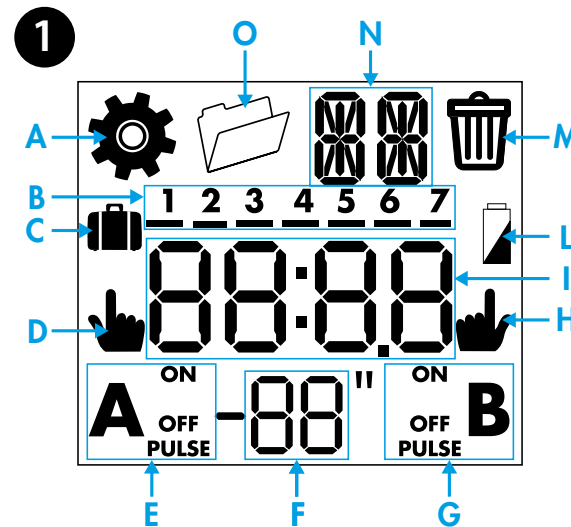

12.61

12.62

РУССКИЙ

12.61/62 ЦИФРОВОЕ СУТОЧНОЕ/НЕДЕЛЬНОЕ ПРОГРАММИРУЕМОЕ РЕЛЕ ВРЕМЕНИ

Программирование с применением технологии NFC с помощью приложения FINDER TOOLBOX (загрузка с Google Play™ - Apple Store.)

1 ИНДИКАЦИЯ НА ЭКРАНЕ

- A Меню Установки
- B Дни недели (1=Пн...7=Вс)
- C Программа Праздники
- D Постоянная работа в Ручном режиме - канал A
- E Функции канала A (ON, OFF, Pulse)
- F День - секунды/минуты
- G Функции канала B (ON, OFF, Pulse) (только 12.62)
- H Постоянная работа в Ручном режиме - канал B (только 12.62)
- I Время, год, день, месяц, часы, минуты, Летнее время ВКЛ/ВЫКЛ, Программа Праздники (Начало: день/месяц. Окончание: день/месяц) PIN ВКЛ/ВЫКЛ, Конец
- L Работа реле времени без электропитания (от батареи) - Низкий уровень заряда батареи
- M Отменить
- N Номер программы (макс. 50) - Y(год), D(день), M(месяц), H(час), M(минуты), Летнее время Вкл/Выкл (EU=Еуропа - BR=Бразилия - AU=Австралия) Программа Праздники (Начало-Окончание)
- O Программирование

2 УСТАНОВКИ (примеры)

- 2a Установки: год, день, месяц, час, минуты, EU (Летнее время)
- 2b Программа Праздники (Начало: день/месяц. Окончание: день/месяц), PIN, КОНЕЦ

3 ПРОГРАММИРОВАНИЕ (примеры)

- 3a Функции ВКЛ - ВЫКЛ (6:25 ВКЛ - 19:15 ВЫКЛ, Пн, Ср, Пт, Вс)
- 3b Функция ИМПУЛЬС (11:00 импульс 5 с, Пн СР Пт)

4 РУЧНОЙ РЕЖИМ

- 4a Ручной режим ВКЛ/ВЫКЛ - канал A
- 4b Ручной режим ВКЛ/ВЫКЛ - канал B (только 12.62)
- 4c Постоянная работа в Ручном режиме ВКЛ/ВЫКЛ - канал A
- 4d Постоянная работа в Ручном режиме ВКЛ/ВЫКЛ - канал B (только 12.62)

5 УДАЛЕНИЕ всех программ

6 УДАЛЕНИЕ одной программы

ПРИМЕЧАНИЕ