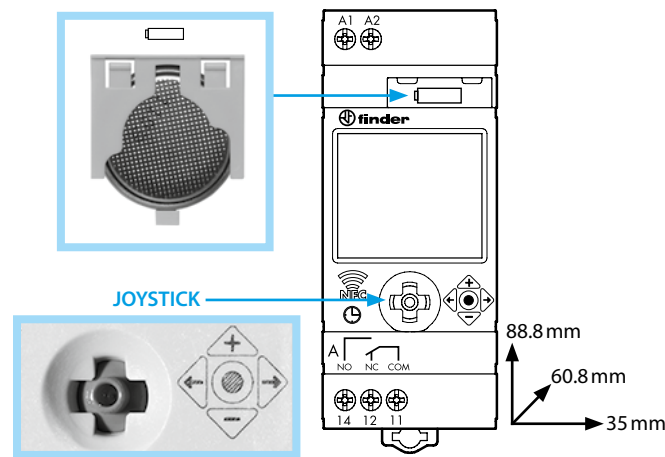

12.61

12.62

РУССКИЙ

12.61/62 ЦИФРОВОЕ СУТОЧНОЕ/НЕДЕЛЬНОЕ ПРОГРАММИРУЕМОЕ РЕЛЕ ВРЕМЕНИ

Программирование с применением технологии NFC с помощью приложения FINDER TOOLBOX (загрузка с Google Play™ - Apple Store.)

1 ИНДИКАЦИЯ НА ЭКРАНЕ

- A Меню Установки
- B Дни недели (1=Пн...7=Вс)
- C Программа Праздники
- D Постоянная работа в Ручном режиме - канал A
- E Функции канала A (ON, OFF, Pulse)
- F День - секунды/минуты
- G Функции канала B (ON, OFF, Pulse) (только 12.62)
- H Постоянная работа в Ручном режиме - канал B (только 12.62)
- I Время, год, день, месяц, часы, минуты, Летнее время ВКЛ/ВЫКЛ, Программа Праздники (Начало: день/месяц. Окончание: день/месяц) PIN ВКЛ/ВЫКЛ, Конец
- L Работа реле времени без электропитания (от батареи) - Низкий уровень заряда батареи
- M Отменить
- N Номер программы (макс. 50) - Y(год), D(день), M(месяц), H(час), M(минуты), Летнее время Вкл/Выкл (EU=Еуропа - BR=Бразилия - AU=Австралия) Программа Праздники (Начало-Окончание)
- O Программирование

2 УСТАНОВКИ (примеры)

- 2a Установки: год, день, месяц, час, минуты, EU (Летнее время)
- 2b Программа Праздники (Начало: день/месяц. Окончание: день/месяц), PIN, КОНЕЦ

3 ПРОГРАММИРОВАНИЕ (примеры)

- 3a Функции ВКЛ - ВЫКЛ (6:25 ВКЛ - 19:15 ВЫКЛ, Пн, Ср, Пт, Вс)
- 3b Функция ИМПУЛЬС (11:00 импульс 5 с, Пн СР Пт)

4 РУЧНОЙ РЕЖИМ

- 4a Ручной режим ВКЛ/ВЫКЛ - канал A
- 4b Ручной режим ВКЛ/ВЫКЛ - канал B (только 12.62)
- 4c Постоянная работа в Ручном режиме ВКЛ/ВЫКЛ - канал A
- 4d Постоянная работа в Ручном режиме ВКЛ/ВЫКЛ - канал B (только 12.62)

5 УДАЛЕНИЕ всех программ

6 УДАЛЕНИЕ одной программы

ПРИМЕЧАНИЕ