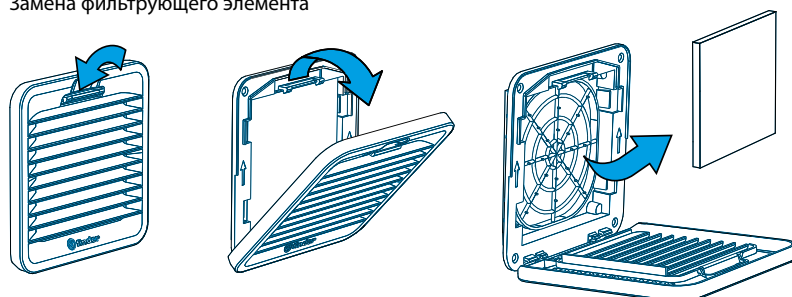

Замена фильтрующего элемента