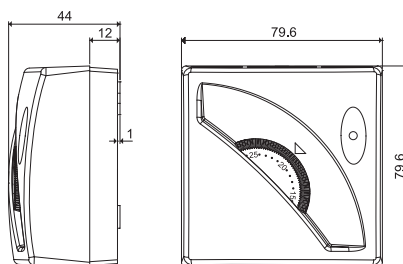

1T.01.0

Цвет

Белый 1T.01.0

Технические характеристики

Чувствительный элемент	газ
Электропитание	—
Конфигурация контактов	1 CO (SPDT)
Расчетная нагрузка	16 A/250 В AC
Диапазон работы дисплея	—
Диапазон температурных уставок	+7...+30° C
Температурный дифференциал	0.4 - 0.8° C
Градиент изменения температуры	1 °C/15 мин
Снижение температуры	—
Независимо задаваемые уровни температуры	—
Блокировка термостата	Механическая
Категория защиты	IP20
Монтаж	Настенный
Разрешение дисплея	—
Точность при +20° C	—
Защита от замораживания	—
Функция энергосбережения	—
Кнопки	—
Дистанционное управление	НЕТ
Дисплей с подсветкой	НЕТ

Сертификация (в соответствии с типом)