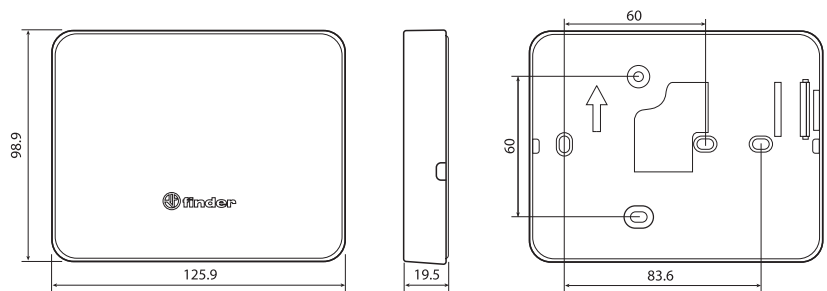

Цвет	Термостат
Белый	1Т.91.9.003.0000
Технические характеристики	
Чувствительный элемент	NTC
Электропитание	2 батареи 1.5 В АА
Конфигурация контактов	1 CO (SPDT)
Расчетная нагрузка	5 А/250 В АС
Диапазон работы дисплея	0...+50 °С
Диапазон температурных уставок	+5...+37 °С
Температурный дифференциал	Фиксированный температурный дифференциал 0.2°С
Градиент изменения температуры	—
Снижение температуры	ДА
Независимо задаваемые уровни температуры	2
Блокировка термостата	Кнопки
Категория защиты	IP 20
Монтаж	Настенный
Разрешение дисплея	0.1 °С
Точность при +20° С	+/-0.5 °С
Защита от замораживания	+5 °С
Функция энергосбережения	—
Кнопки	Сенсорные кнопки с подсветкой
Дистанционное управление	НЕТ
Дисплей с подсветкой	ДА
Сертификация (в соответствии с типом)	CE UK EAC