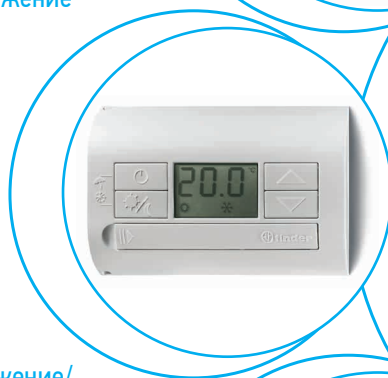

Термостаты

Комфорт

Энергосбережение

Экология

Гибкость

Холодоснабжение/
отопление

Автоматизация
зданий