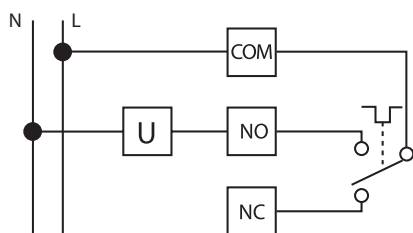

Схема подключения

1T.31

Цвет	
Белый	1T.31.9.003.0000
Черный	1T.31.9.003.2000
Технические характеристики	
Чувствительный элемент	NTC
Электропитание	2 батареи 1.5 В AAA
Конфигурация контактов	1 CO (SPDT)
Расчетная нагрузка	5 А/250 В AC
Диапазон работы дисплея	0...+50° C
Диапазон температурных уставок	+5...+37° C
Температурный дифференциал	0.2 - 0.5
Градиент изменения температуры	—
Снижение температуры	ДА
Независимо задаваемые уровни температуры	2
Блокировка термостата	Кнопки
Категория защиты	IP20
Монтаж	Настенный
Разрешение дисплея	0.1° C
Точность при +20° C	+/-0.5° C
Защита от замораживания	+2...+8° C
Функция энергосбережения	—
Кнопки	Механическая
Дистанционное управление	НЕТ
Дисплей с подсветкой	НЕТ
Сертификация (в соответствии с типом)	CE UK EAC