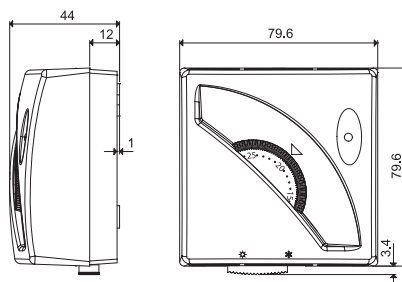

1T.01.2

Цвет	
Белый	1T.01.2
Технические характеристики	
Чувствительный элемент	газ
Электропитание	—
Конфигурация контактов	1 CO (SPDT)
Расчетная нагрузка	16 A/250 В AC
Диапазон работы дисплея	—
Диапазон температурных уставок	+7...+30° C
Температурный дифференциал	0.4 - 0.8° C
Градиент изменения температуры	1 °C/15 мин
Снижение температуры	—
Независимо задаваемые уровни температуры	—
Блокировка термостата	Механическая
Категория защиты	IP20
Монтаж	Настенный
Разрешение дисплея	—
Точность при +20° C	—
Защита от замораживания	—
Функция энергосбережения	—
Кнопки	—
Дистанционное управление	НЕТ
Дисплей с подсветкой	НЕТ
Сертификация (в соответствии с типом)	CE UK EAC