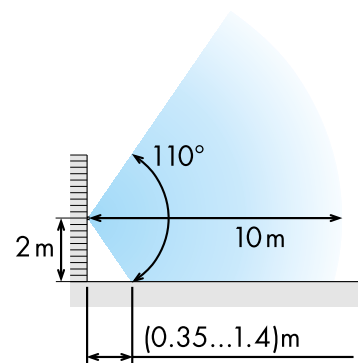

Благодаря категории защиты IP55, детектор движения 18.A1 подходит для установки в садах и парках, а также в помещениях с высокой влажностью.

180° поворот по горизонтали.
30° поворот по вертикали.

Угол обзора 110°.