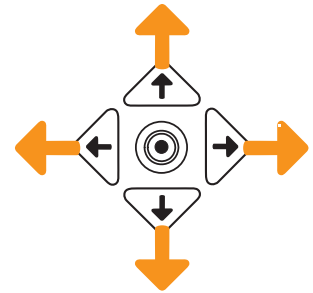

Два режима программирования

“Смарт”

Программирование при помощи смартфонов с протоколом NFC с использованием приложения Finder toolbox для Android

“Классический”

Программирование при помощи джойстика

Приложение Finder toolbox для программирования

После скачивания и установки приложения Finder toolbox на смартфон, вы можете считывать и редактировать текущую программу и сохранять ее как в реле времени, так и в памяти смартфона. Для передачи данных просто поднесите ваш смартфон к реле времени.