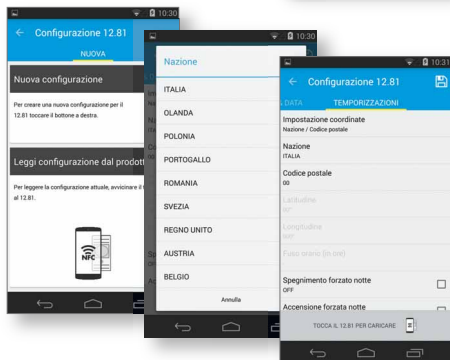

тип 12.81
Цифровое реле времени с астрономической программой

- Астрономическая программа: расчет времени восхода и захода солнца по дате и географическим координатам места
- Ночная функция ВКЛ/ВЫКЛ