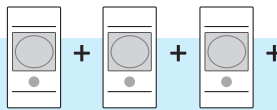

Два режима программирования

“Смарт”

Программирование при помощи смартфонов с протоколом NFC с использованием приложения Finder toolbox для Android

“Классический”

Программирование при помощи джойстика

Приложение Finder toolbox для программирования

После скачивания и установки приложения Finder toolbox на смартфон, вы можете считывать и редактировать текущую программу и сохранять ее как в реле времени, так и в памяти смартфона. Для передачи данных просто поднесите ваш смартфон к реле времени.