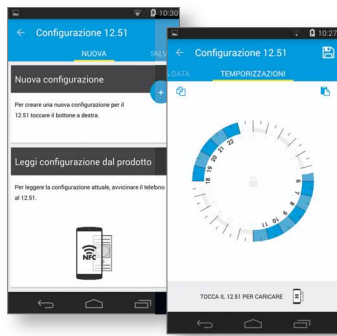

тип 12.51
Цифровое программируемое суточное/недельное реле времени

- Простое и интуитивное программирование
- Применение - широкий круг приложение, таких как системы отопления, освещения и автоматического полива